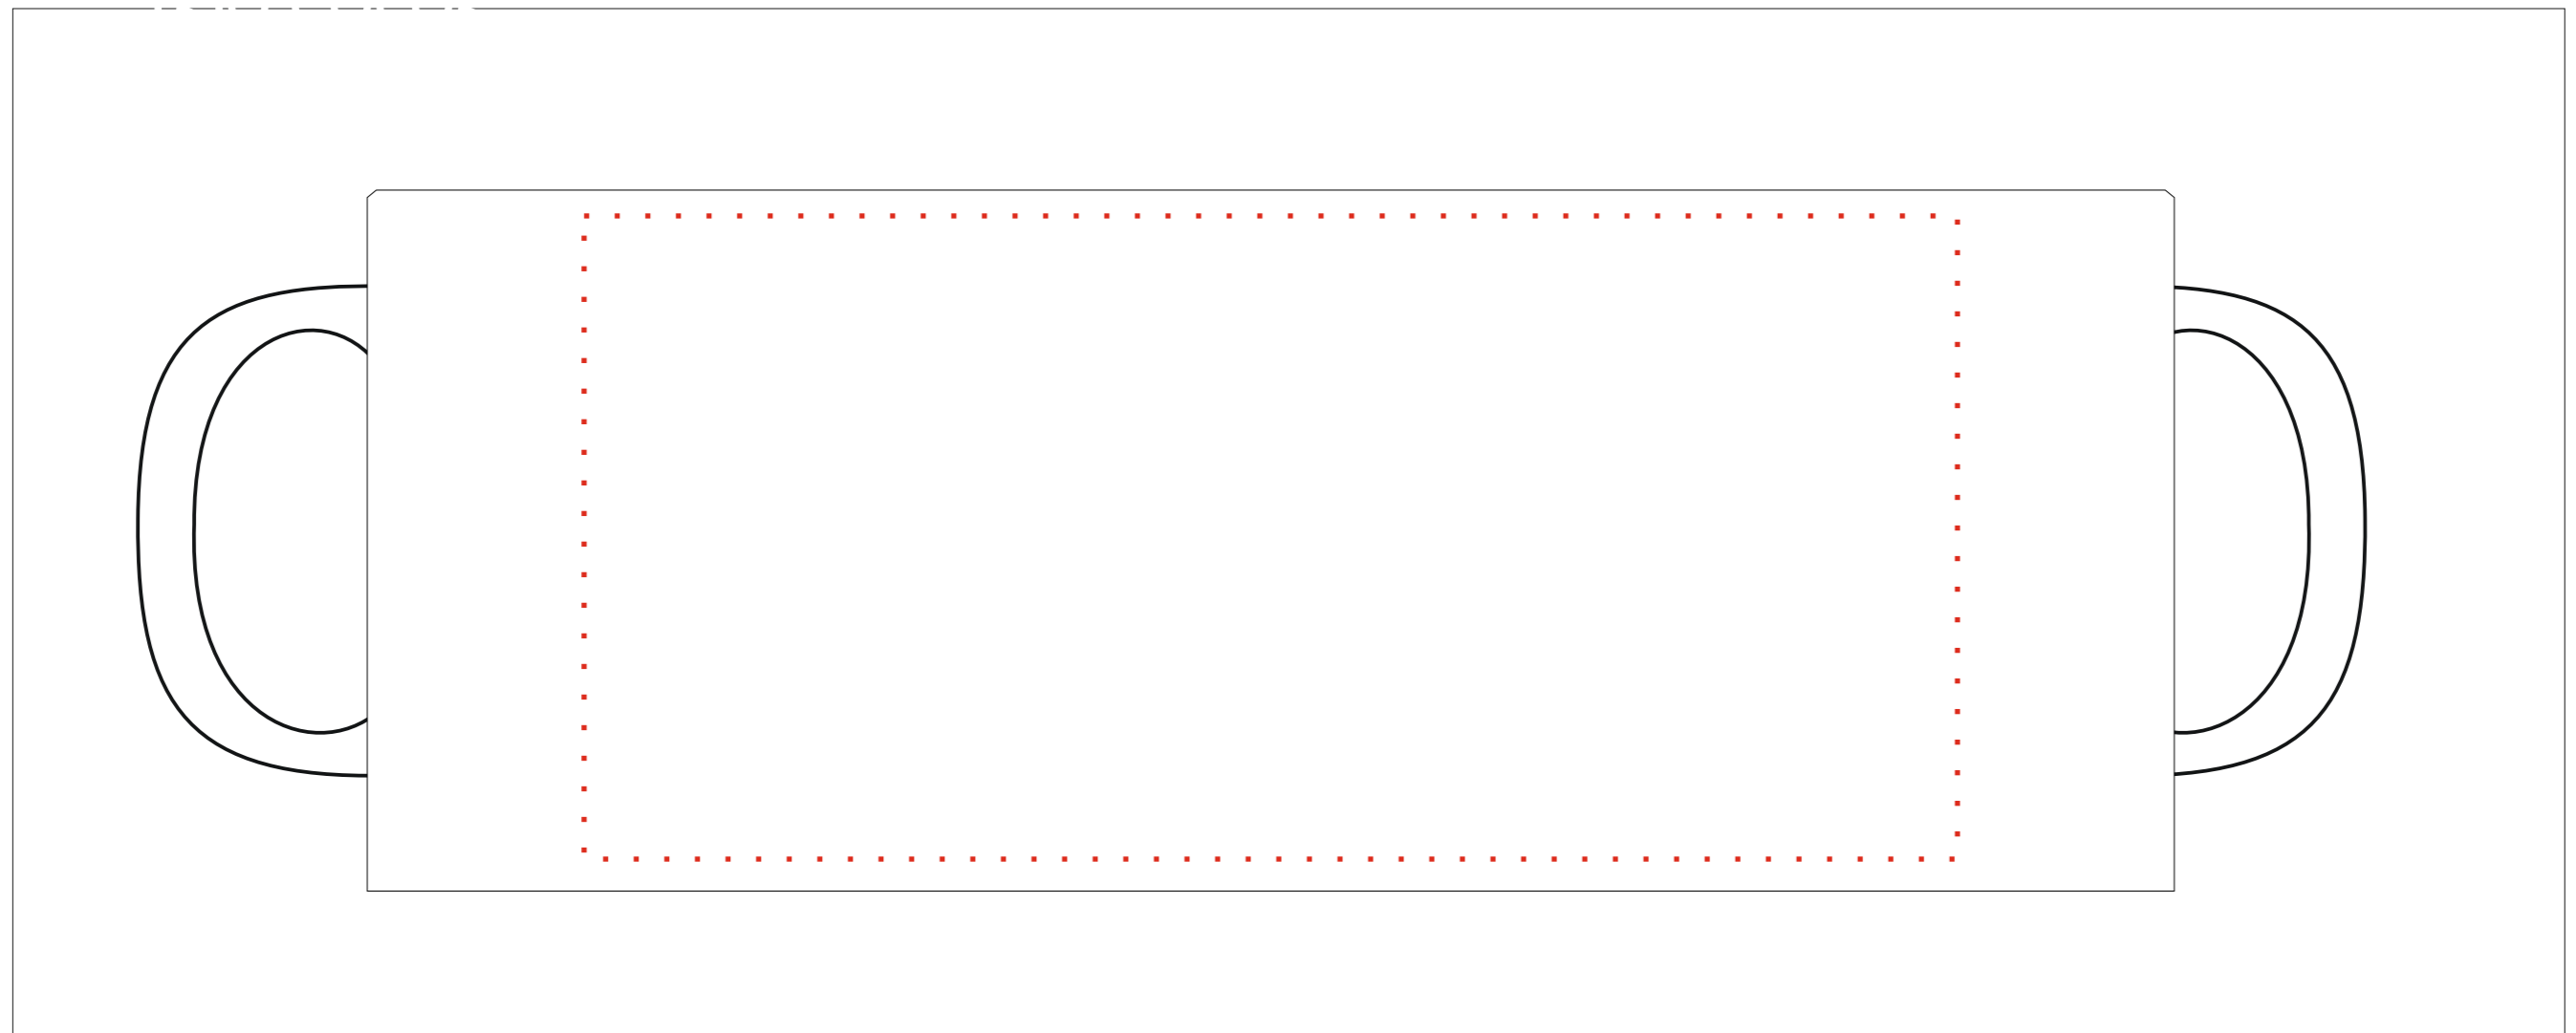

KUBEK CLASSIC - SZABLON PROJEKTU

..... POLE NADRUKU 19x8,9cm